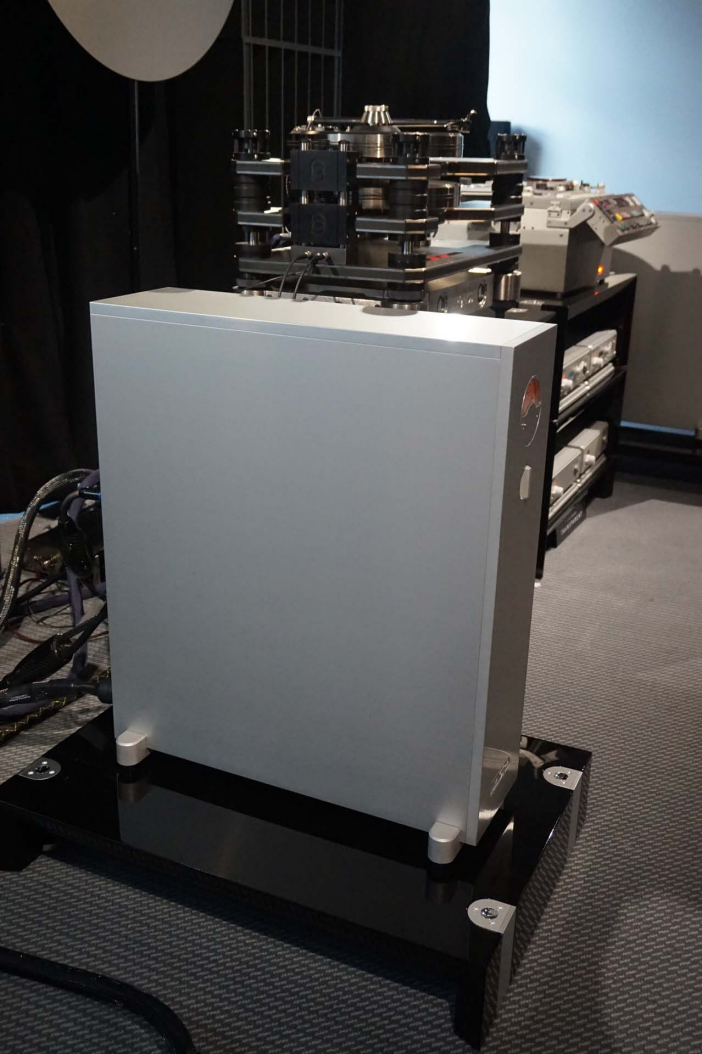

TRANSPARENT

NAGRA
Nagra CLASSIC DAC
20A (2000W)
SBC 24 / DSD 128

NAGRA

NAGRA

NAGRA

NAGRA

NAGRA

Turntable
Tuner
Amplifier
Cassette Deck